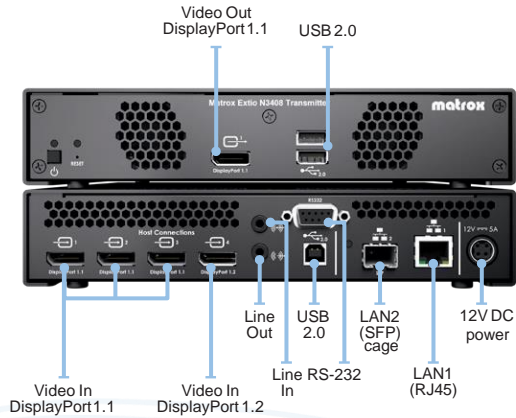

# Устройства и карты

**Matrox Extio 3 N3408**  
**передающее устройство**  
 (вид спереди/сзади)

**Matrox Extio 3 N3208**  
**передающее устройство**  
 (вид спереди/сзади)

**Matrox Extio 3 N3408**  
**приёмное устройство**  
 (вид спереди/сзади)

**Matrox Extio 3 N3208**  
**приёмное устройство**  
 (front/back view)

**Matrox Extio 3 N3408**  
**передающая карта**

**Matrox Extio 3 N3208**  
**передающая карта**