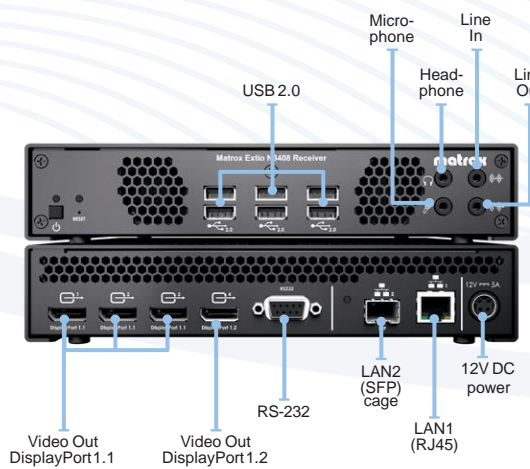

# Устройства и карты

**Matrox Extio 3 N3408**  
**передающее устройство**  
 (вид спереди/сзади)

**Matrox Extio 3 N3208**  
**передающее устройство**  
 (вид спереди/сзади)

**Matrox Extio 3 N3408**  
**приёмное устройство**  
 (вид спереди/сзади)

**Matrox Extio 3 N3208**  
**приёмное устройство**  
 (front/back view)

**Matrox Extio 3 N3408**  
**передающая карта**

**Matrox Extio 3 N3208**  
**передающая карта**