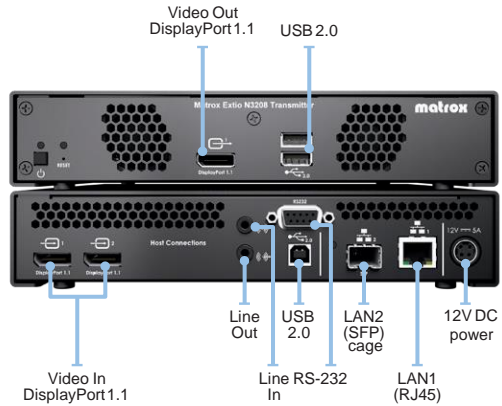

# Устройства и карты

**Matrox Extio 3 N3408**  
**передающее устройство**  
 (вид спереди/сзади)

**Matrox Extio 3 N3208**  
**передающее устройство**  
 (вид спереди/сзади)

**Matrox Extio 3 N3408**  
**приёмное устройство**  
 (вид спереди/сзади)

**Matrox Extio 3 N3208**  
**приёмное устройство**  
 (front/back view)

**Matrox Extio 3 N3408**  
**передающая карта**

**Matrox Extio 3 N3208**  
**передающая карта**