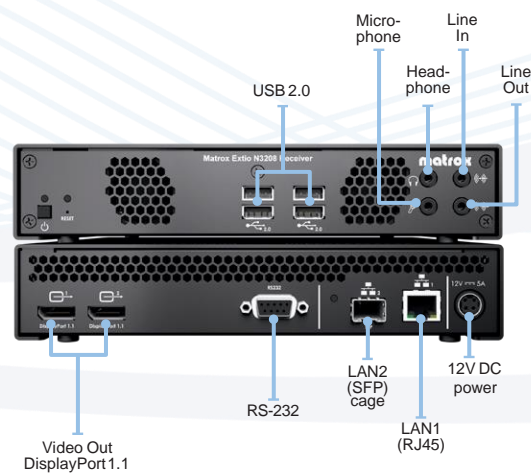

# Устройства и карты

**Matrox Extio 3 N3408**  
**передающее устройство**  
 (вид спереди/сзади)

**Matrox Extio 3 N3208**  
**передающее устройство**  
 (вид спереди/сзади)

**Matrox Extio 3 N3408**  
**приёмное устройство**  
 (вид спереди/сзади)

**Matrox Extio 3 N3208**  
**приёмное устройство**  
 (front/back view)

**Matrox Extio 3 N3408**  
**передающая карта**

**Matrox Extio 3 N3208**  
**передающая карта**